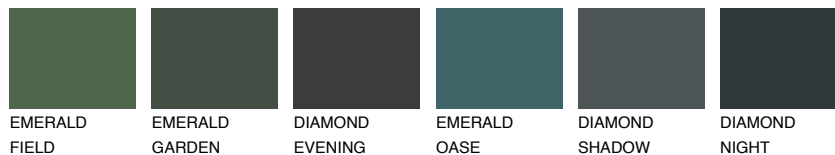

TOSKANA1 TK1

72% **TSR** 68%

Супутній кольори

Кольори

INTENSE

Для отримання додаткової інформації про штукатурки і фарби перейдіть за посиланням www.ceresit.com

www.ceresit.ua