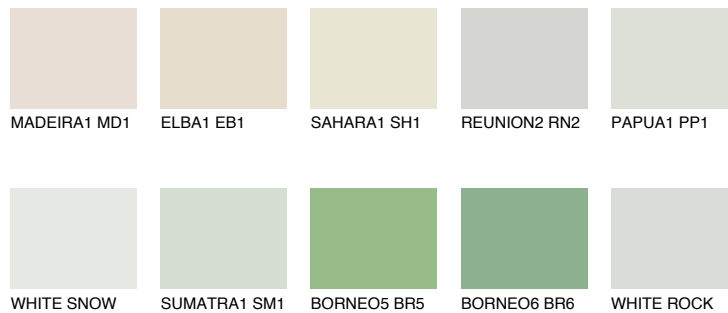

TOSKANA1 TK1

72% TSR 68%

Супутній кольори

Кольори

INTENSE

Для отримання додаткової інформації про штукатурки і фарби перейдіть за посиланням www.ceresit.com

www.ceresit.ua