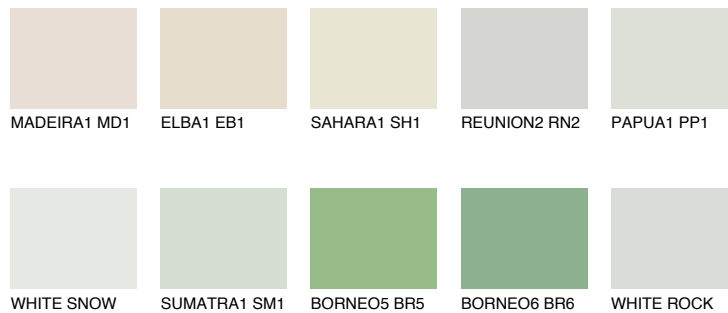

TOSKANA1 TK1

72% **TSR** 68%

Супутній кольори

Кольори

INTENSE

Для отримання додаткової інформації про штукатурки і фарби перейдіть за посиланням www.ceresit.com

www.ceresit.ua