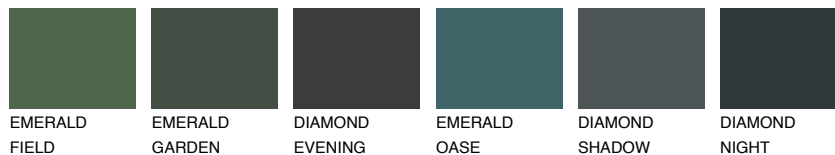

TOSKANA1 TK1

72% TSR 68%

Супутній кольори

Кольори

INTENSE

Для отримання додаткової інформації про штукатурки і фарби перейдіть за посиланням www.ceresit.com

www.ceresit.ua