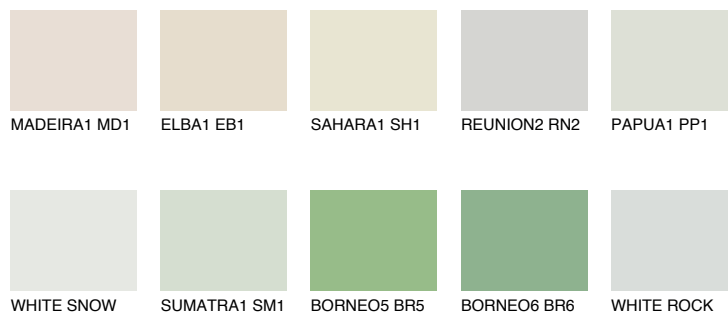

TOSKANA1 TK1

72% **TSR** 68%

Супутній кольори

Кольори

INTENSE

Для отримання додаткової інформації про штукатурки і фарби перейдіть за посиланням www.ceresit.com

www.ceresit.ua