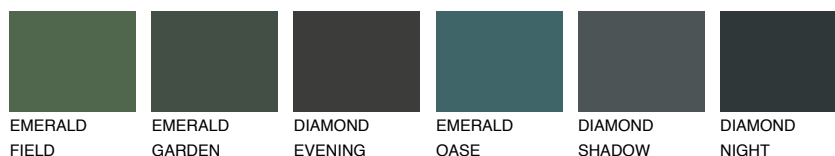

TOSKANA1 TK1

72% **TSR** 68%

Супутній кольори

Кольори

INTENSE

Для отримання додаткової інформації про штукатурки і фарби перейдіть за посиланням www.ceresit.com

www.ceresit.ua