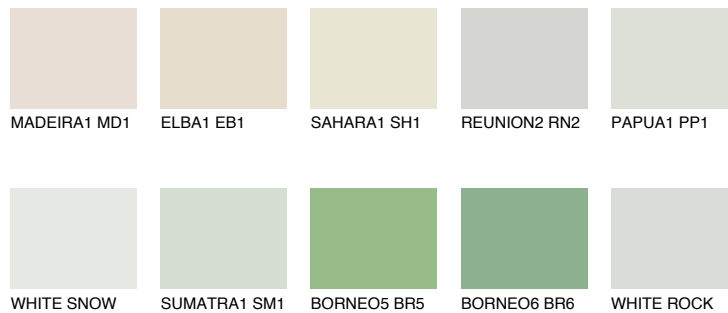

TOSKANA1 TK1

72% TSR 68%

Супутній кольори

Кольори

INTENSE

Для отримання додаткової інформації про штукатурки і фарби перейдіть
за посиланням www.ceresit.com

www.ceresit.ua