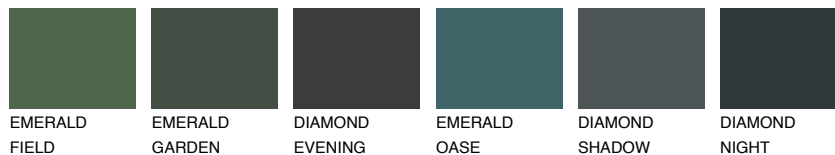

TOSKANA1 TK1

72% TSR 68%

Супутній кольори

Кольори

INTENSE

Для отримання додаткової інформації про штукатурки і фарби перейдіть
за посиланням www.ceresit.com

www.ceresit.ua