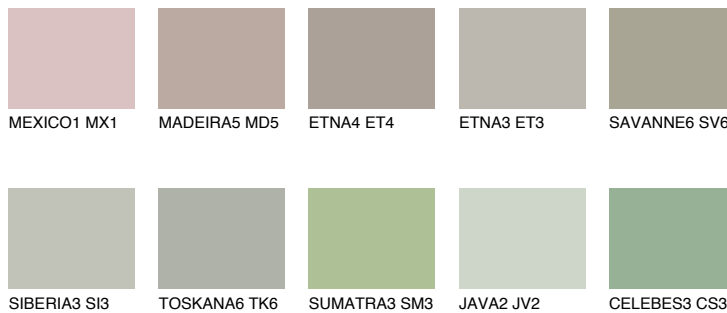

## TUNDRA6 TD6

☀ 35% **TSR** 31%

## Супутній кольори

### Кольори