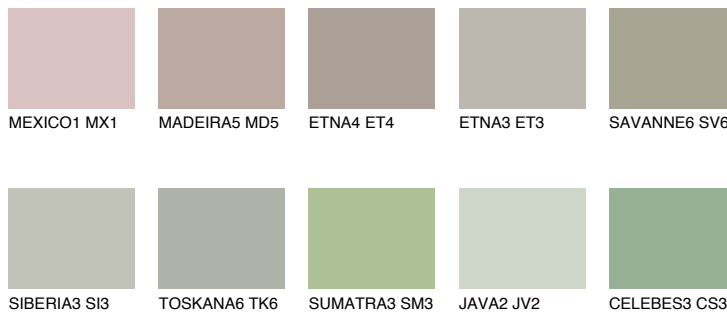

## TUNDRA6 TD6

☀ 35%    **TSR** 31%

## Супутній кольори

### Кольори