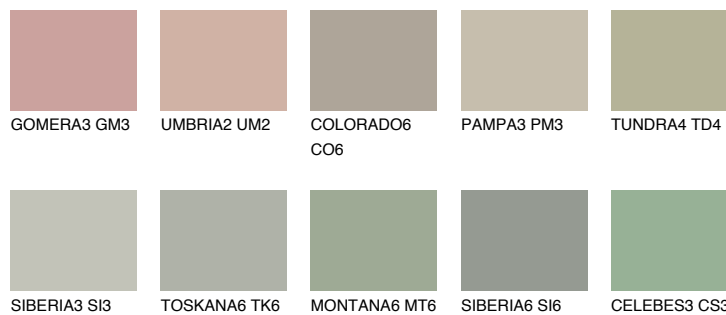

TUNDRA5 TD5

44% **TSR** 39%

Супутній кольори

Кольори

INTENSE

Для отримання додаткової інформації про штукатурки і фарби перейдіть
за посиланням www.ceresit.com

www.ceresit.ua