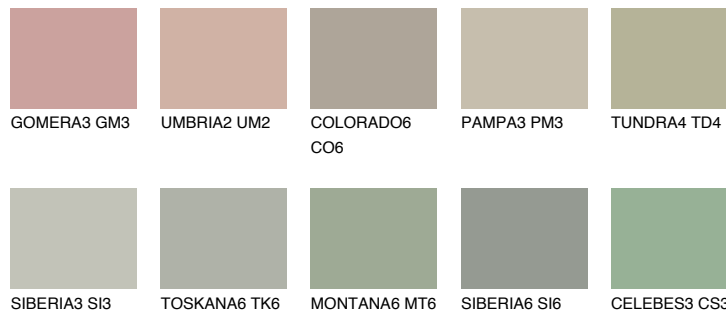

TUNDRA5 TD5

44% TSR 39%

Супутній кольори

Кольори

INTENSE

Для отримання додаткової інформації про штукатурки і фарби перейдіть
за посиланням www.ceresit.com

www.ceresit.ua