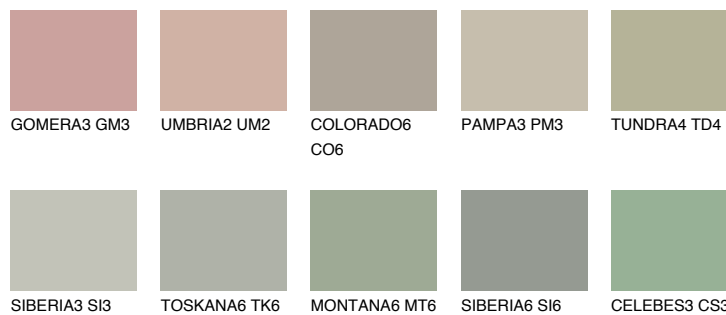

TUNDRA5 TD5

44% TSR 39%

Супутній кольори

Кольори

INTENSE

Для отримання додаткової інформації про штукатурки і фарби перейдіть
за посиланням www.ceresit.com

www.ceresit.ua