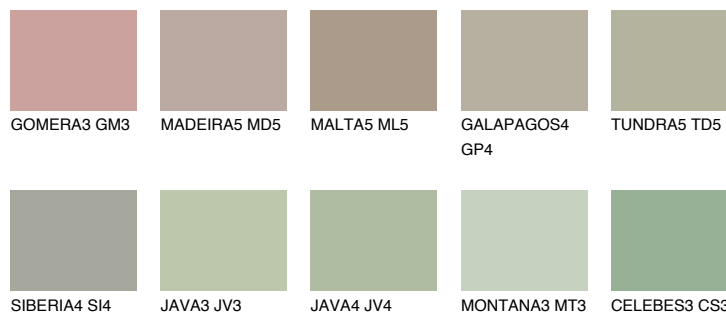

TUNDRA4 TD4

☀ 45% **TSR** 41%

Супутній кольори

Кольори

INTENSE

Для отримання додаткової інформації про штукатурки і фарби перейдіть
за посиланням www.ceresit.com

www.ceresit.ua