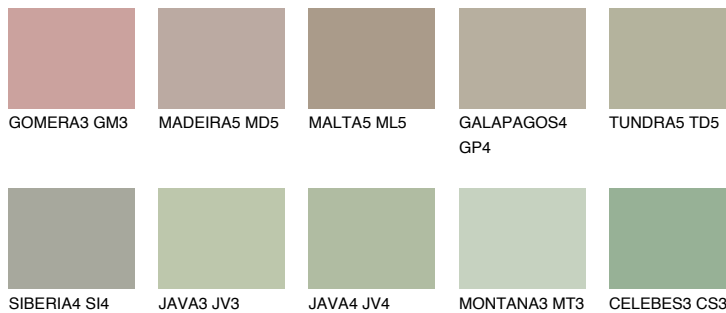

TUNDRA4 TD4

45% **TSR** 41%

Супутній кольори

Кольори

INTENSE

Для отримання додаткової інформації про штукатурки і фарби перейдіть
за посиланням www.ceresit.com

www.ceresit.ua