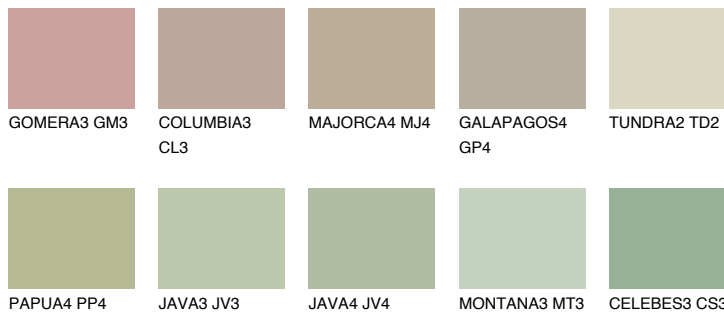

TUNDRA3 TD3

55% **TSR** 54%

Супутній кольори

Кольори

INTENSE

Для отримання додаткової інформації про штукатурки і фарби перейдіть за посиланням www.ceresit.com

www.ceresit.ua