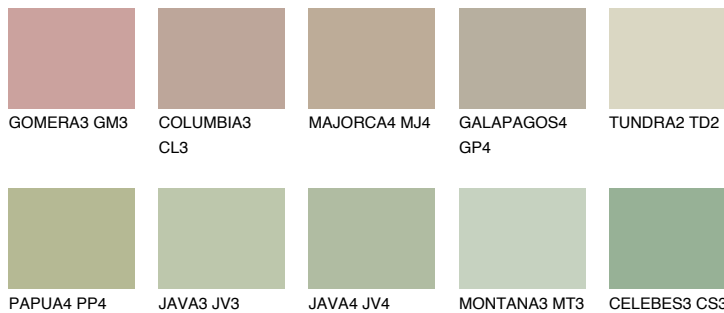

## TUNDRA3 TD3

55% **TSR** 54%

## Супутній кольори

### Кольори