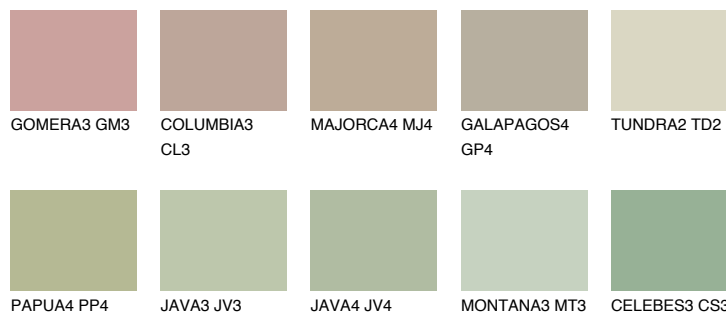

## TUNDRA3 TD3

55% **TSR** 54%

## Супутній кольори

### Кольори