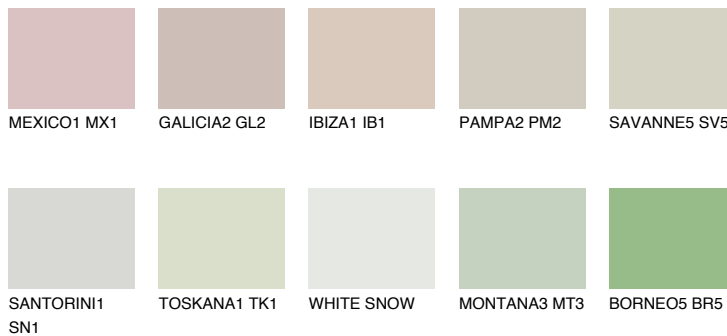

TUNDRA2 TD2

68% **TSR** 64%

Супутній кольори

Кольори

INTENSE

Для отримання додаткової інформації про штукатурки і фарби перейдіть
за посиланням www.ceresit.com

www.ceresit.ua