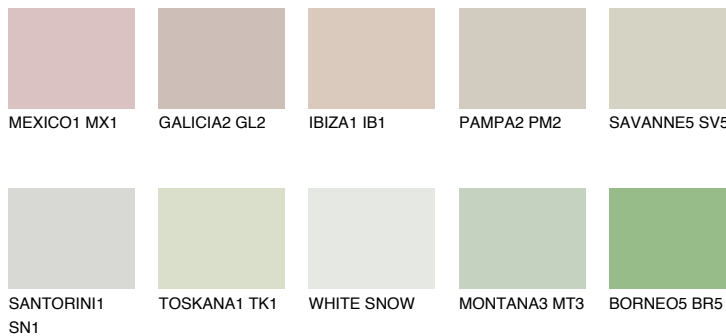

TUNDRA2 TD2

68% **TSR** 64%

Супутній кольори

Кольори

INTENSE

Для отримання додаткової інформації про штукатурки і фарби перейдіть
за посиланням www.ceresit.com

www.ceresit.ua