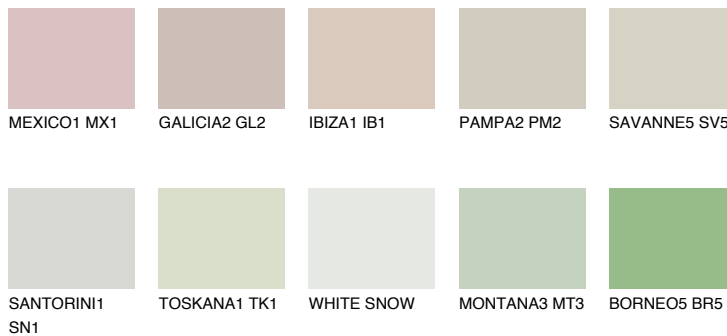

## TUNDRA2 TD2

68% **TSR** 64%

## Супутній кольори

### Кольори