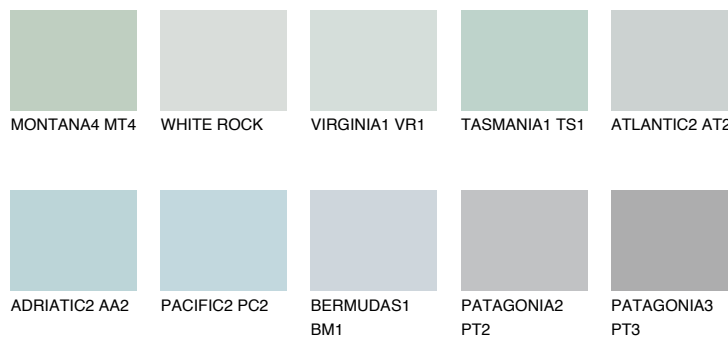

## ALASKA5 AL5

58% **TSR** 52%

## Супутній кольори

### Кольори