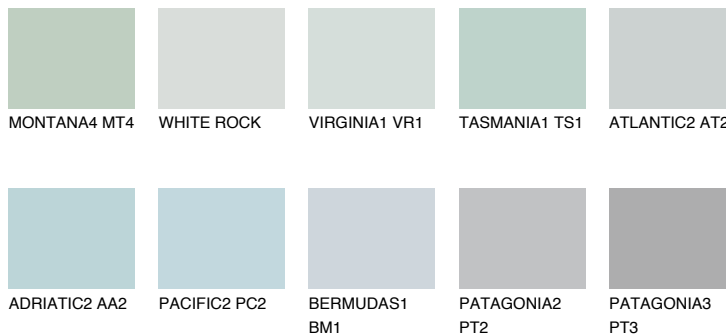

ALASKA5 AL5

58% **TSR** 52%

Супутній кольори

Кольори

INTENSE

Для отримання додаткової інформації про штукатурки і фарби перейдіть
за посиланням www.ceresit.com

www.ceresit.ua