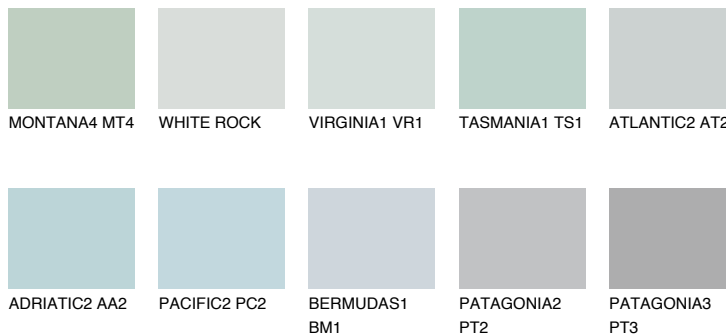

ALASKA5 AL5

58% **TSR** 52%

Супутній кольори

Кольори

INTENSE

Для отримання додаткової інформації про штукатурки і фарби перейдіть за посиланням www.ceresit.com

www.ceresit.ua