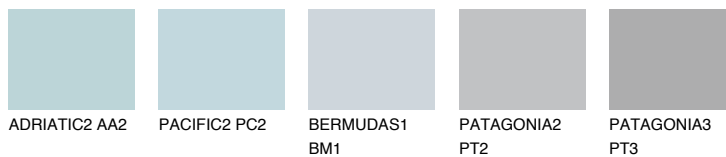

ALASKA5 AL5

58% **TSR** 52%

Супутній кольори

Кольори

INTENSE

Для отримання додаткової інформації про штукатурки і фарби перейдіть
за посиланням www.ceresit.com

www.ceresit.ua