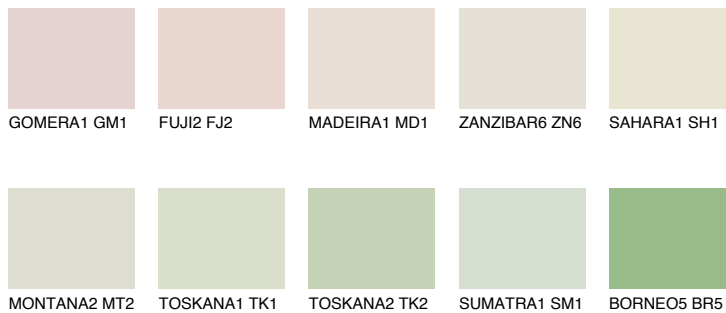

TUNDRA1 TD1

74% **TSR** 68%

Супутній кольори

Кольори

INTENSE

Для отримання додаткової інформації про штукатурки і фарби перейдіть
за посиланням www.ceresit.com

www.ceresit.ua