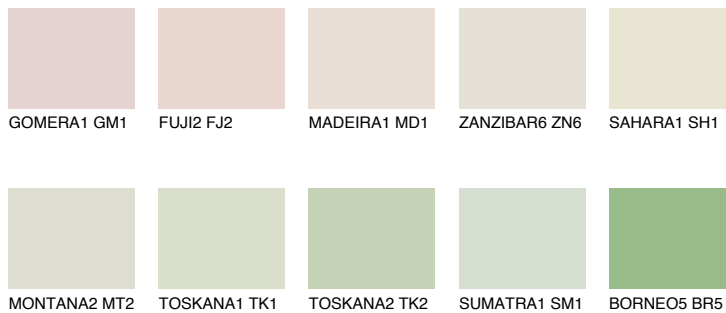

## TUNDRA1 TD1

74% **TSR** 68%

## Супутній кольори

### Кольори