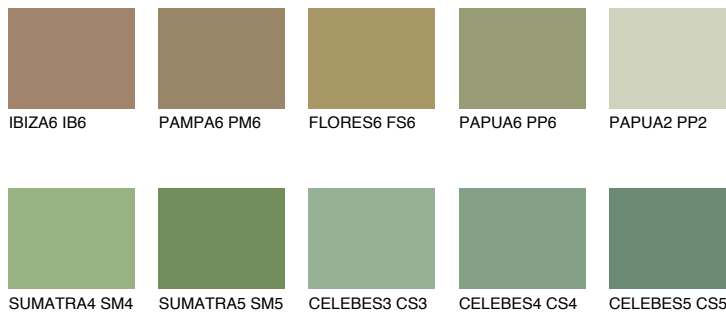

JAVA6 JV6

☀ 29% **TSR** 37%

Супутній кольори

Кольори

INTENSE

Для отримання додаткової інформації про штукатурки і фарби перейдіть
за посиланням www.ceresit.com

www.ceresit.ua