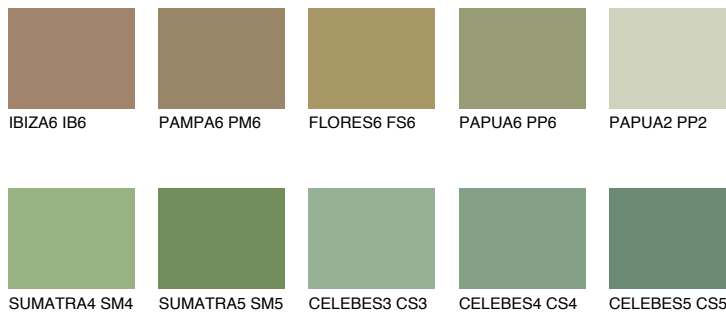

**JAVA6 JV6**☀ 29% **TSR 37%**

Супутній кольори

Кольори

INTENSE

Для отримання додаткової інформації про штукатурки і фарби перейдіть
за посиланням www.ceresit.com

www.ceresit.ua