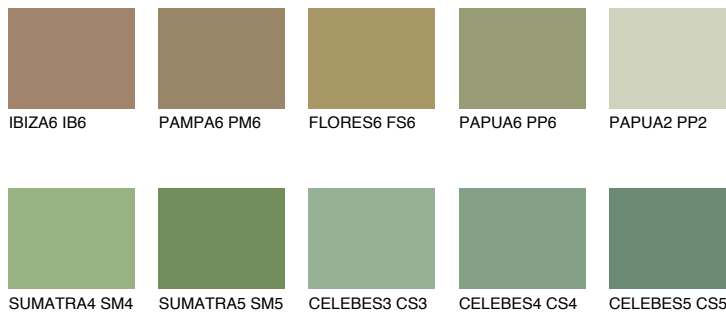

JAVA6 JV6

☀ 29% **TSR** 37%

Супутній кольори

Кольори

INTENSE

Для отримання додаткової інформації про штукатурки і фарби перейдіть за посиланням www.ceresit.com

www.ceresit.ua