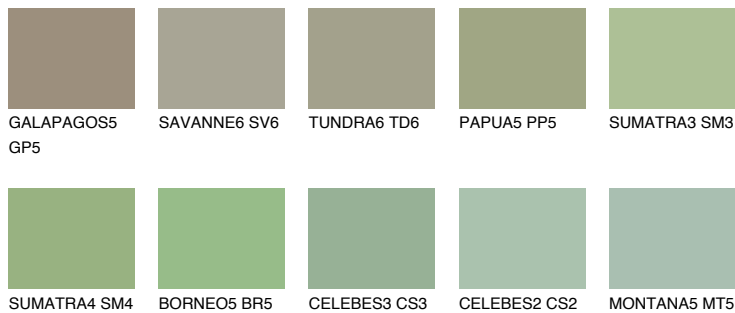

## JAVA5 JV5

36% **TSR** 44%

## Супутній кольори

### Кольори