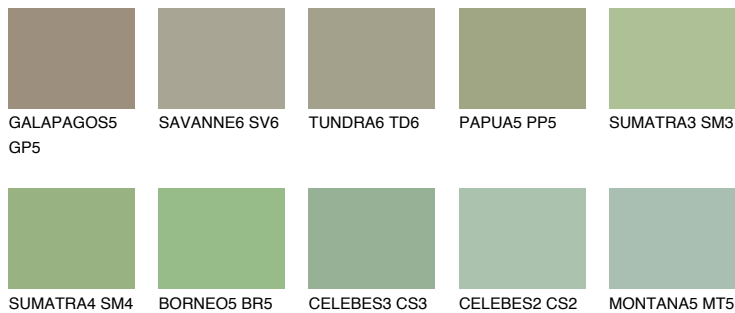

JAVA5 JV5

36% **TSR** 44%

Супутній кольори

Кольори

INTENSE

Для отримання додаткової інформації про штукатурки і фарби перейдіть
за посиланням www.ceresit.com

www.ceresit.ua