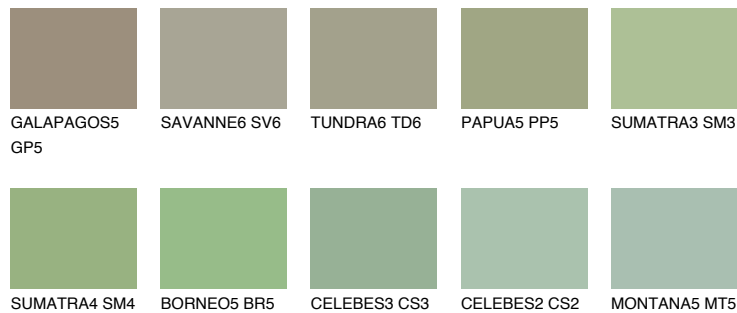

JAVA5 JV5

36% **TSR** 44%

Супутній кольори

Кольори

INTENSE

Для отримання додаткової інформації про штукатурки і фарби перейдіть
за посиланням www.ceresit.com

www.ceresit.ua