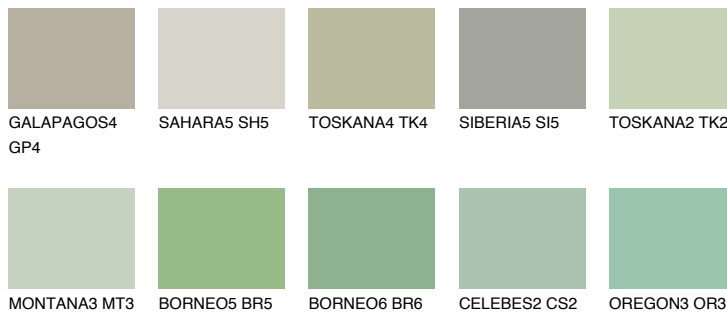

Супутній кольори

Кольори