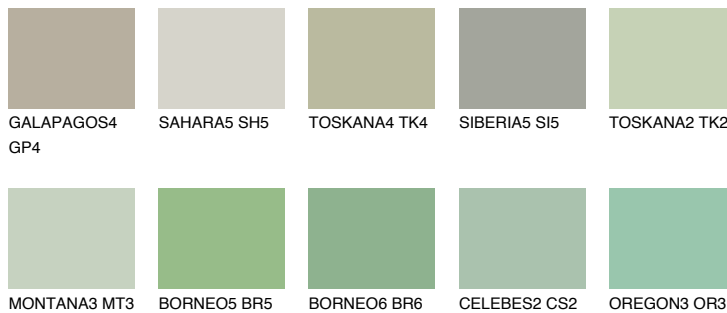

JAVA4 JV4

☀ 48% **TSR** 52%

Супутній кольори

Кольори

INTENSE

Для отримання додаткової інформації про штукатурки і фарби перейдіть
за посиланням www.ceresit.com

www.ceresit.ua