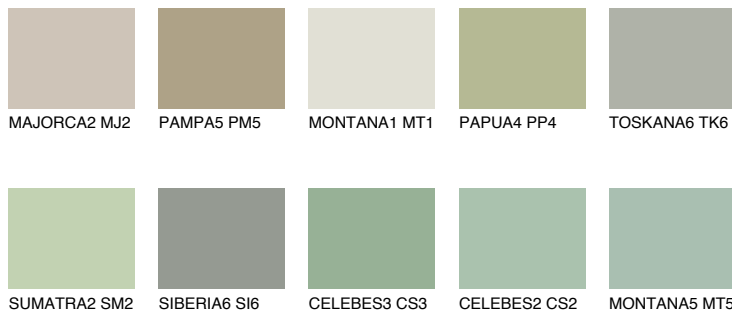


**JAVA3 JV3**☾ 55% **TSR** 60%

Супутній кольори

Кольори

INTENSE

Для отримання додаткової інформації про штукатурки і фарби перейдіть за посиланням www.ceresit.com

www.ceresit.ua