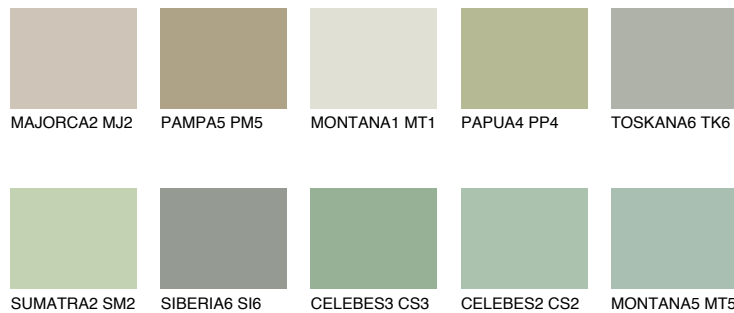

JAVA3 JV3

55% TSR 60%

Супутній кольори

Кольори

INTENSE

Для отримання додаткової інформації про штукатурки і фарби перейдіть за посиланням www.ceresit.com

www.ceresit.ua