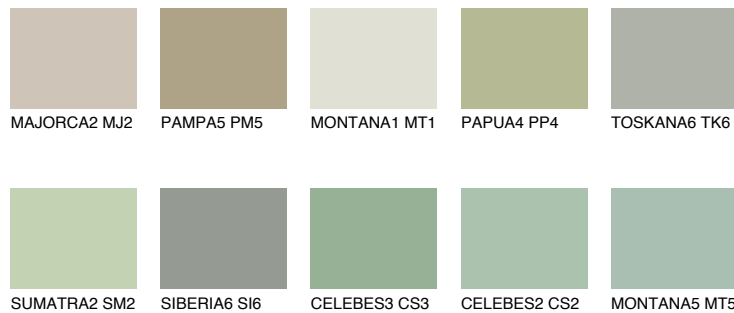

## JAVA3 JV3

55% TSR 60%

## Супутній кольори

### Кольори