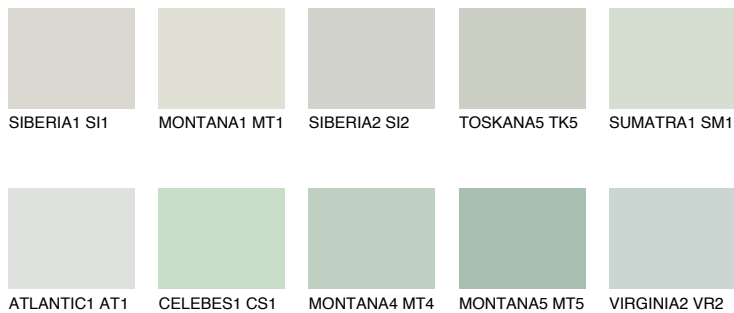

## JAVA2 JV2

65% TSR 58%

## Супутній кольори

### Кольори