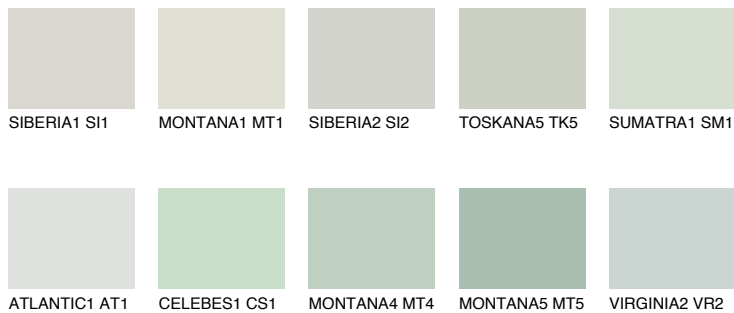

JAVA2 JV2

65% **TSR** 58%

Супутній кольори

Кольори

INTENSE

Для отримання додаткової інформації про штукатурки і фарби перейдіть
за посиланням www.ceresit.com

www.ceresit.ua