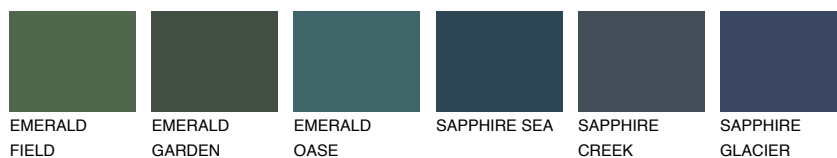

JAVA2 JV2

65% **TSR** 58%

Супутній кольори

Кольори

INTENSE

Для отримання додаткової інформації про штукатурки і фарби перейдіть
за посиланням www.ceresit.com

www.ceresit.ua