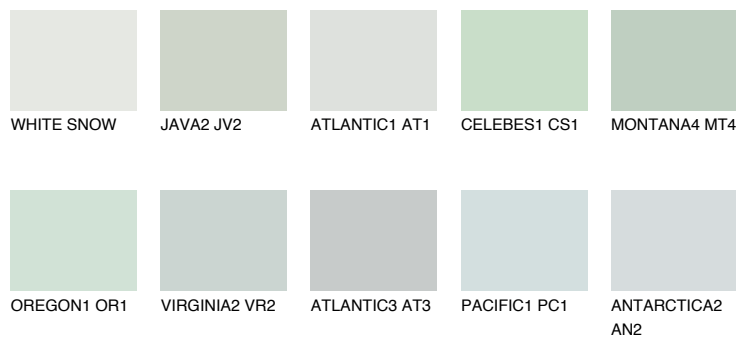

JAVA1 JV1

73% **TSR** 69%

Супутній кольори

Кольори

INTENSE

Для отримання додаткової інформації про штукатурки і фарби перейдіть за посиланням www.ceresit.com

www.ceresit.ua