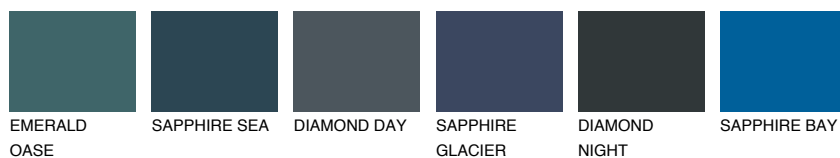

JAVA1 JV1

73% **TSR** 69%

Супутній кольори

Кольори

INTENSE

Для отримання додаткової інформації про штукатурки і фарби перейдіть за посиланням www.ceresit.com

www.ceresit.ua