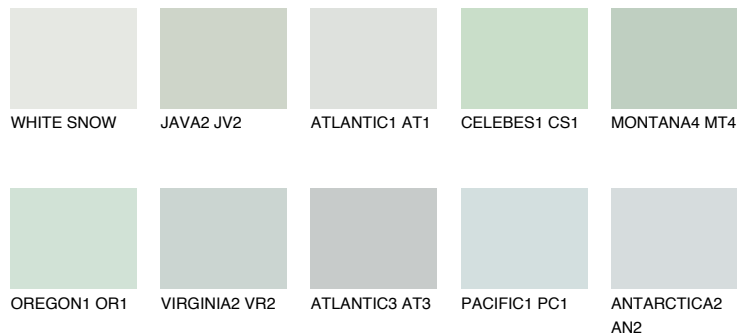

**JAVA1 JV1**73% **TSR** 69%

## Супутній кольори

### Кольори