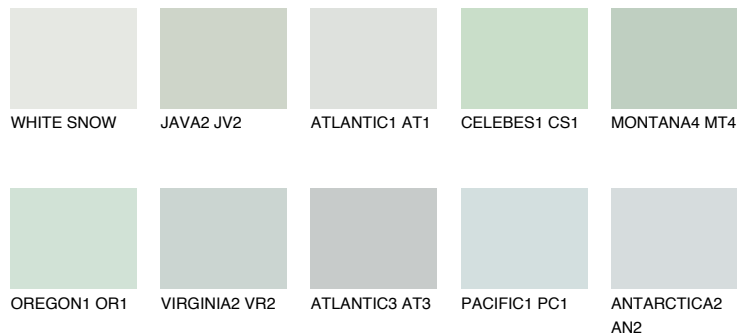

Супутній кольори

Кольори