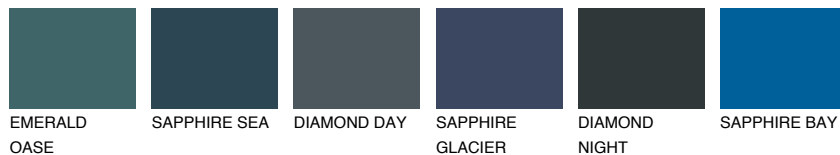

JAVA1 JV1

73% **TSR** 69%

Супутній кольори

Кольори

INTENSE

Для отримання додаткової інформації про штукатурки і фарби перейдіть
за посиланням www.ceresit.com

www.ceresit.ua