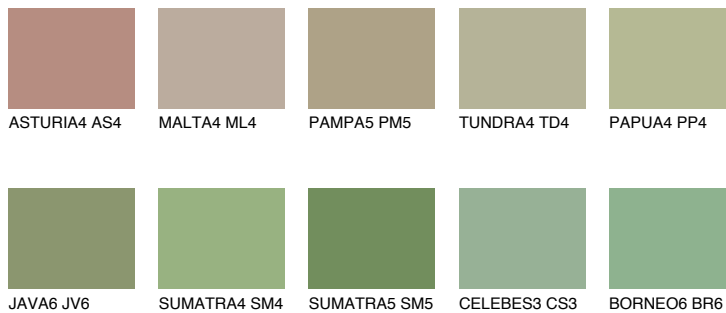

PAPA6 PP6

32% TSR 45%

Супутній кольори

Кольори

INTENSE

Для отримання додаткової інформації про штукатурки і фарби перейдіть за посиланням www.ceresit.com

www.ceresit.ua