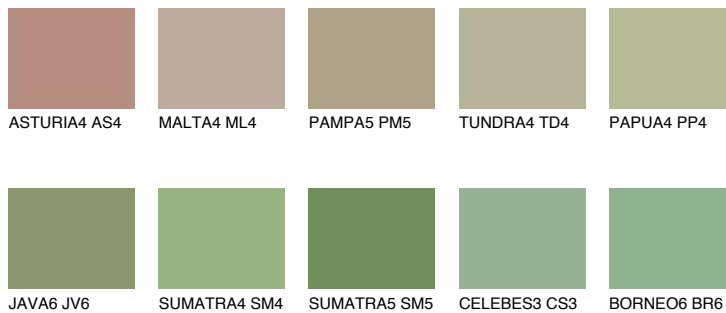

**PAPA6 PP6**☾ 32% **TSR** 45%

## Супутній кольори

### Кольори