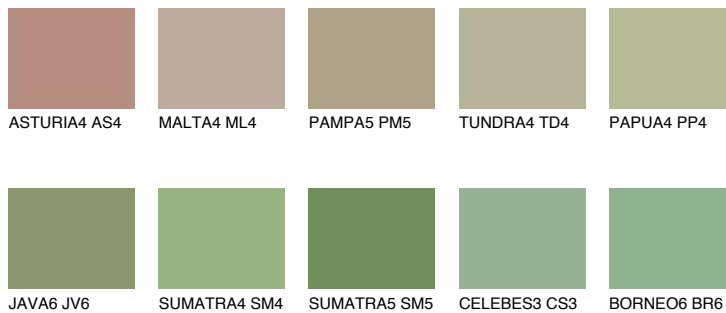

PAPA6 PP6

32% TSR 45%

Супутній кольори

Кольори

INTENSE

Для отримання додаткової інформації про штукатурки і фарби перейдіть
за посиланням www.ceresit.com

www.ceresit.ua