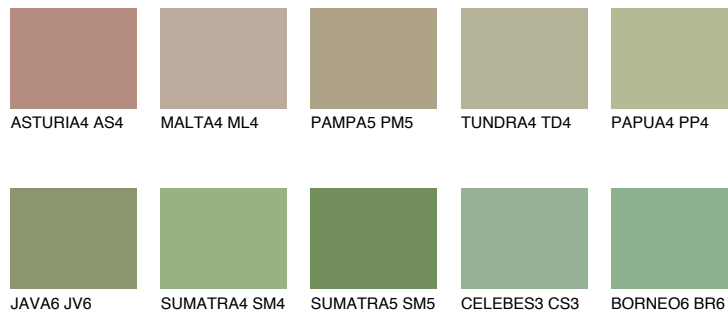

## PAPA6 PP6

☀ 32%    **TSR** 45%

## Супутній кольори

### Кольори