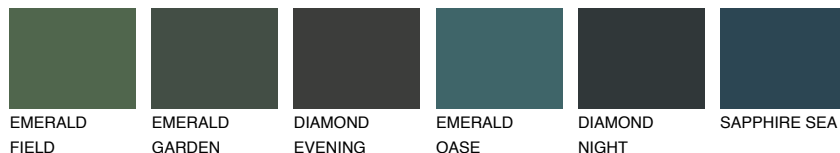

PAPUA5 PP5

36% **TSR** 49%

Супутній кольори

Кольори

INTENSE

Для отримання додаткової інформації про штукатурки і фарби перейдіть за посиланням www.ceresit.com

www.ceresit.ua