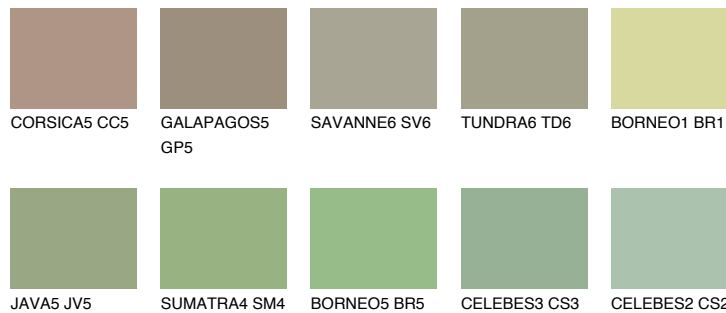

PAPUA5 PP5

36% **TSR** 49%

Супутній кольори

Кольори

INTENSE

Для отримання додаткової інформації про штукатурки і фарби перейдіть за посиланням www.ceresit.com

www.ceresit.ua