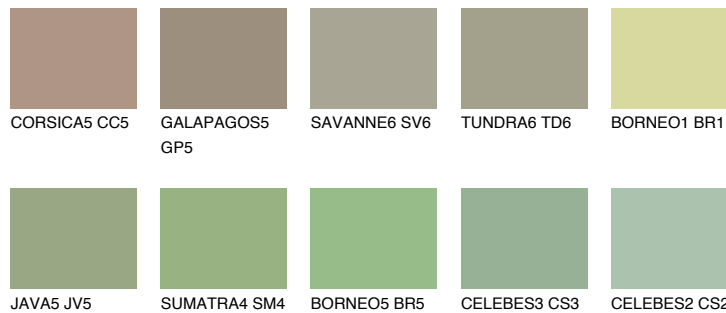

PAPA5 PP5

36% **TSR** 49%

Супутній кольори

Кольори

INTENSE

Для отримання додаткової інформації про штукатурки і фарби перейдіть за посиланням www.ceresit.com

www.ceresit.ua