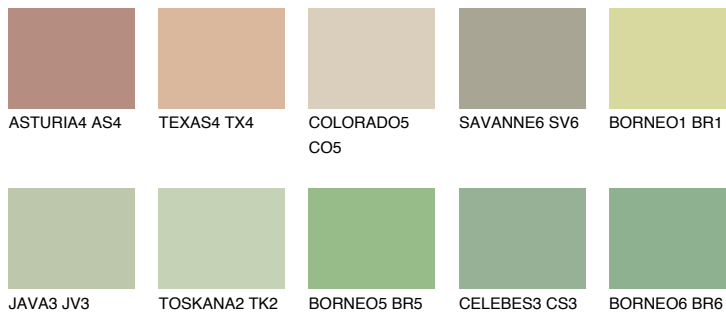

**PAPUA4 PP4**☀ 47% **TSR** 54%

Супутній кольори

Кольори

INTENSE

Для отримання додаткової інформації про штукатурки і фарби перейдіть
за посиланням www.ceresit.com

www.ceresit.ua