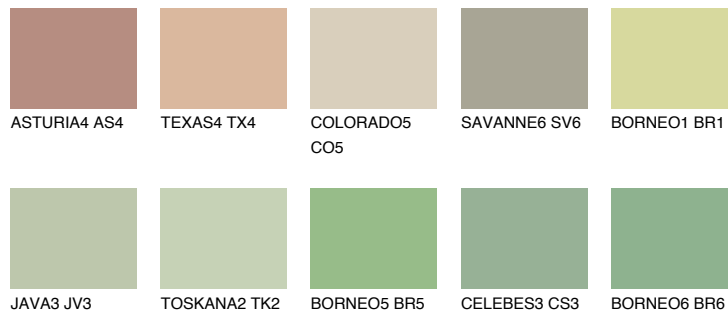

## PAPUA4 PP4

47% **TSR** 54%

## Супутній кольори

### Кольори