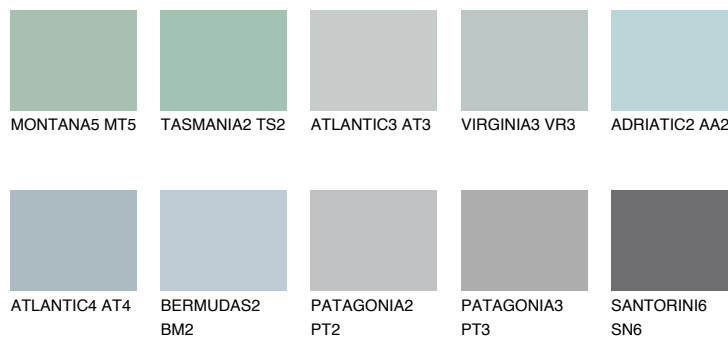

ALASKA4 AL4

48% **TSR** 44%

Супутній кольори

Кольори

INTENSE

Для отримання додаткової інформації про штукатурки і фарби перейдіть
за посиланням www.ceresit.com

www.ceresit.ua