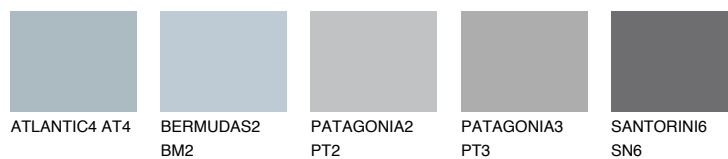

ALASKA4 AL4

48% **TSR** 44%

Супутній кольори

Кольори

INTENSE

Для отримання додаткової інформації про штукатурки і фарби перейдіть
за посиланням www.ceresit.com

www.ceresit.ua