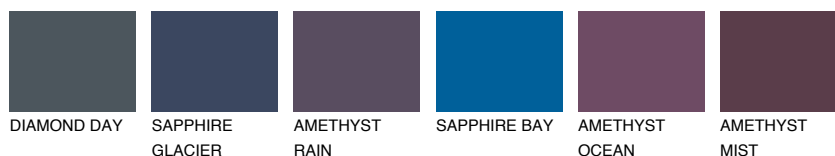

ALASKA4 AL4

48% **TSR** 44%

Супутній кольори

Кольори

INTENSE

Для отримання додаткової інформації про штукатурки і фарби перейдіть
за посиланням www.ceresit.com

www.ceresit.ua