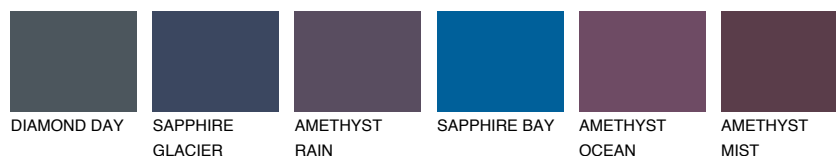

ALASKA4 AL4

☀ 48%   **TSR** 44%

Супутній кольори

Кольори

INTENSE

Для отримання додаткової інформації про штукатурки і фарби перейдіть
за посиланням www.ceresit.com

www.ceresit.ua