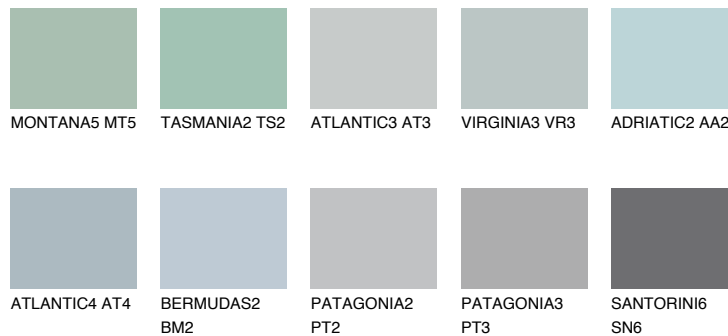

## ALASKA4 AL4

☀ 48%    **TSR** 44%

## Супутній кольори

### Кольори