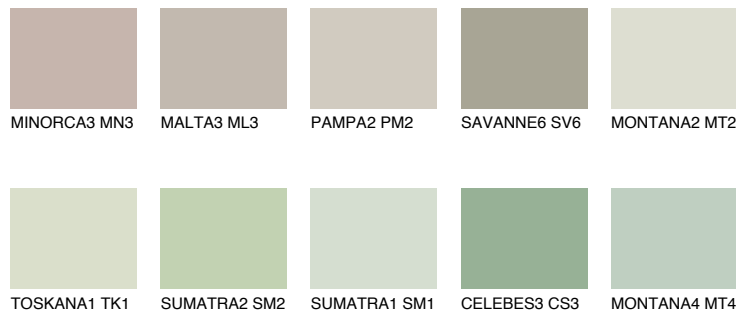

PAPUA3 PP3

56% **TSR** 58%

Супутній кольори

Кольори

INTENSE

Для отримання додаткової інформації про штукатурки і фарби перейдіть
за посиланням www.ceresit.com

www.ceresit.ua