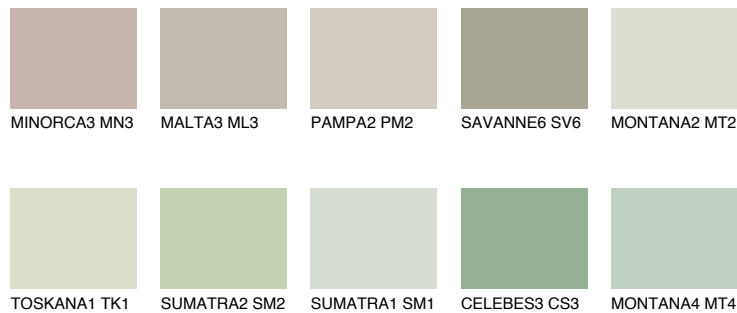

PAPUA3 PP3

56% **TSR** 58%

Супутній кольори

Кольори

INTENSE

Для отримання додаткової інформації про штукатурки і фарби перейдіть
за посиланням www.ceresit.com

www.ceresit.ua