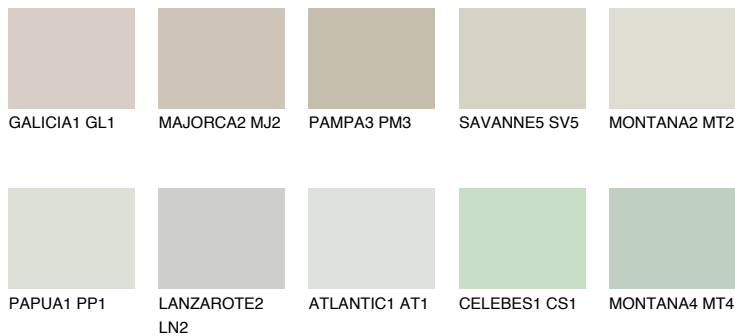

## PAPUA2 PP2

63% **TSR** 61%

## Супутній кольори

### Кольори