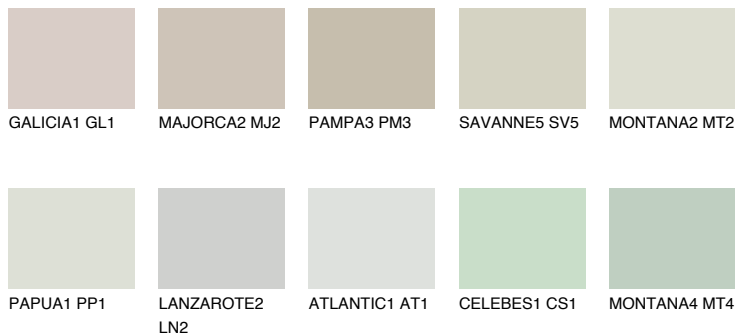

PAPUA2 PP2

63% **TSR** 61%

Супутній кольори

Кольори

INTENSE

Для отримання додаткової інформації про штукатурки і фарби перейдіть за посиланням www.ceresit.com

www.ceresit.ua