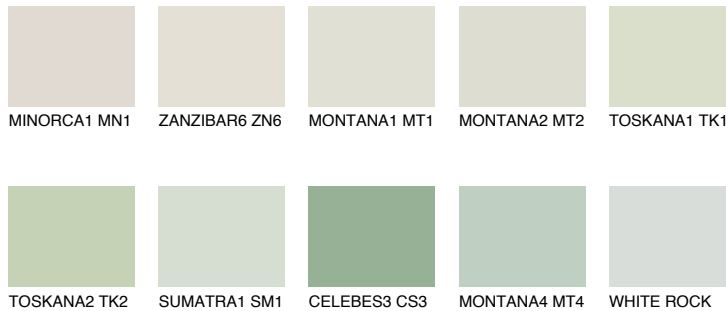

**PAPUA1 PP1**74% **TSR** 67%

Супутній кольори

Кольори

INTENSE

Для отримання додаткової інформації про штукатурки і фарби перейдіть
за посиланням www.ceresit.com

www.ceresit.ua