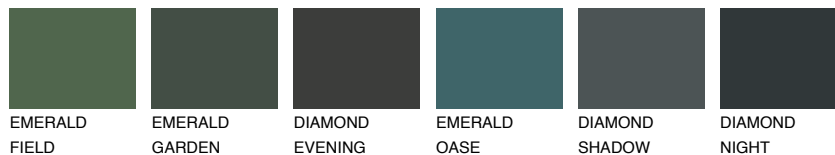

PAPUA1 PP1

74% **TSR** 67%

Супутній кольори

Кольори

INTENSE

Для отримання додаткової інформації про штукатурки і фарби перейдіть за посиланням www.ceresit.com

www.ceresit.ua