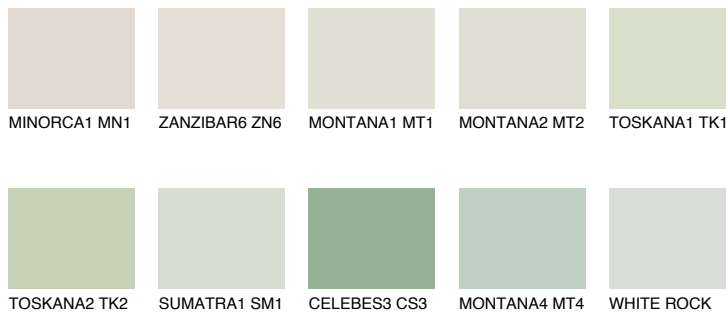

**PAPUA1 PP1**74% **TSR** 67%

## Супутній кольори

### Кольори