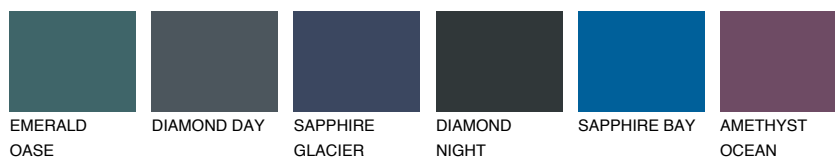

TASMANIA6 TS6

14% **TSR** 13%

Супутній кольори

Кольори

INTENSE

Для отримання додаткової інформації про штукатурки і фарби перейдіть
за посиланням www.ceresit.com

www.ceresit.ua