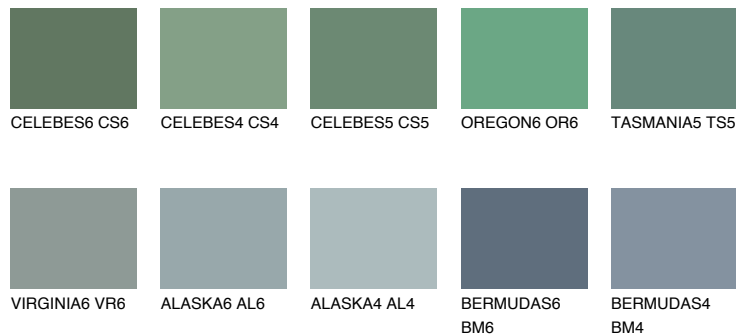

TASMANIA6 TS6

14% **TSR** 13%

Супутній кольори

Кольори

INTENSE

Для отримання додаткової інформації про штукатурки і фарби перейдіть
за посиланням www.ceresit.com

www.ceresit.ua