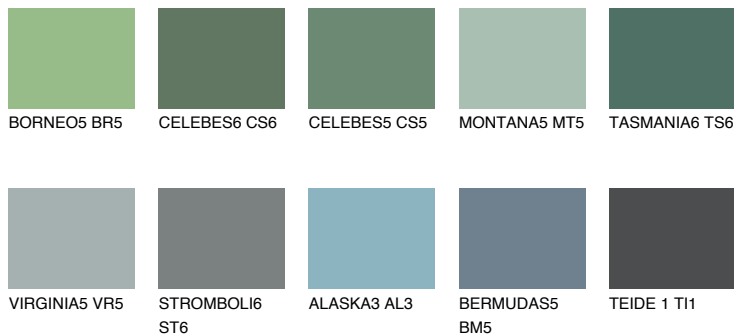

TASMANIA5 TS5

☀ 22% **TSR 20%**

Супутній кольори

Кольори

INTENSE

Для отримання додаткової інформації про штукатурки і фарби перейдіть
за посиланням www.ceresit.com

www.ceresit.ua