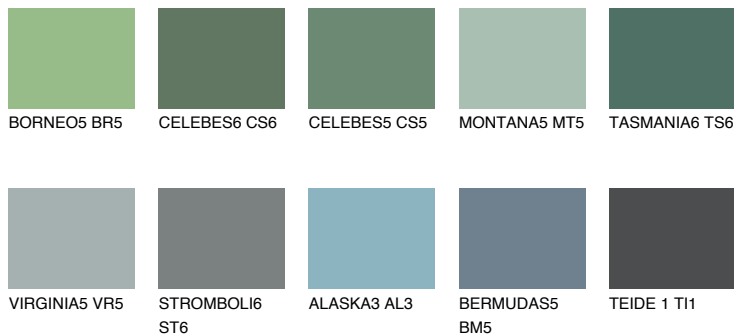

## TASMANIA5 TS5

☀ 22%    **TSR 20%**

## Супутній кольори

### Кольори