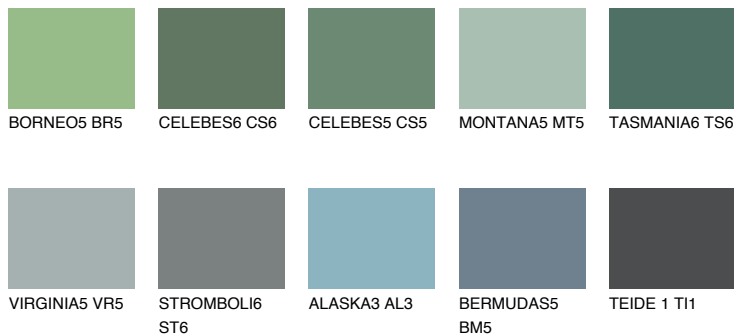

TASMANIA5 TS5

☀ 22% **TSR 20%**

Супутній кольори

Кольори

INTENSE

Для отримання додаткової інформації про штукатурки і фарби перейдіть за посиланням www.ceresit.com

www.ceresit.ua