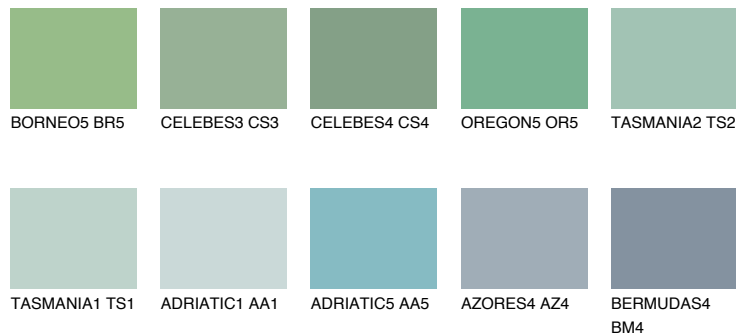

## TASMANIA4 TS4

☀ 35%    **TSR** 32%

## Супутній кольори

### Кольори