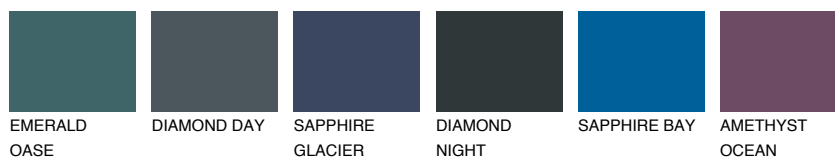

TASMANIA4 TS4

☀ 35%   **TSR** 32%

Супутній кольори

Кольори

INTENSE

Для отримання додаткової інформації про штукатурки і фарби перейдіть
за посиланням www.ceresit.com

www.ceresit.ua