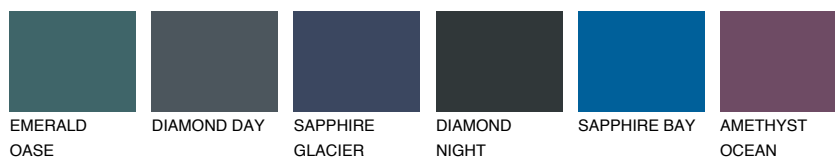

TASMANIA4 TS4

☀ 35% **TSR** 32%

Супутній кольори

Кольори

INTENSE

Для отримання додаткової інформації про штукатурки і фарби перейдіть
за посиланням www.ceresit.com

www.ceresit.ua