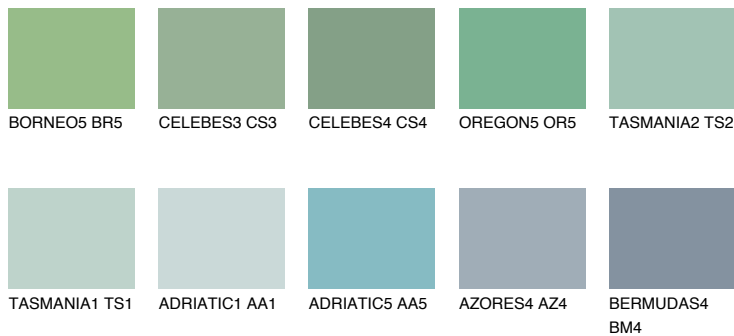

TASMANIA4 TS4

☀ 35% **TSR** 32%

Супутній кольори

Кольори

INTENSE

Для отримання додаткової інформації про штукатурки і фарби перейдіть
за посиланням www.ceresit.com

www.ceresit.ua