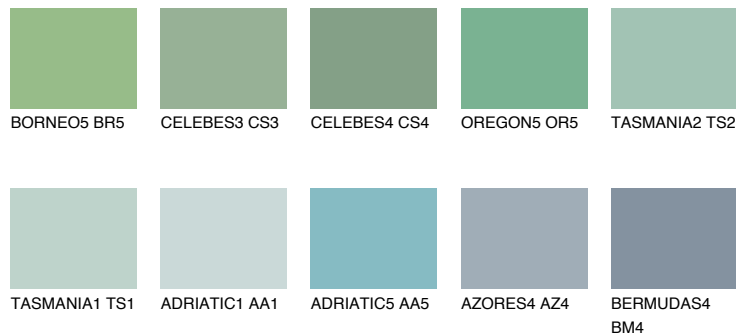

TASMANIA4 TS4

☀ 35% **TSR** 32%

Супутній кольори

Кольори

INTENSE

Для отримання додаткової інформації про штукатурки і фарби перейдіть
за посиланням www.ceresit.com

www.ceresit.ua