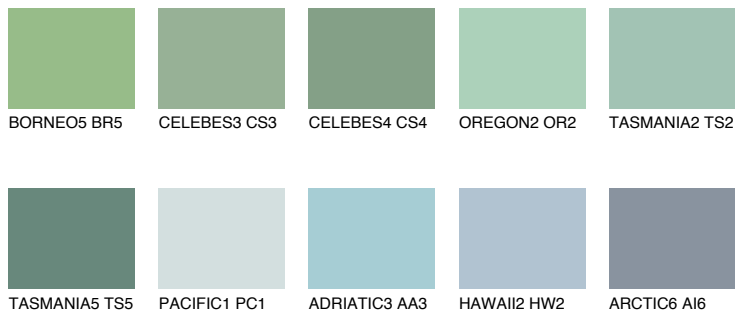

## TASMANIA3 TS3

43% TSR 49%

## Супутній кольори

### Кольори