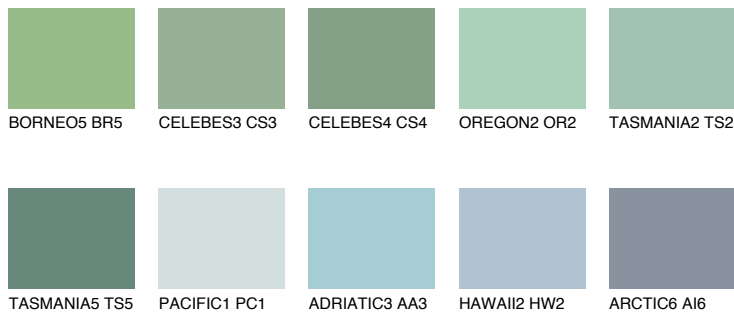

## TASMANIA3 TS3

43% TSR 49%

## Супутній кольори

### Кольори