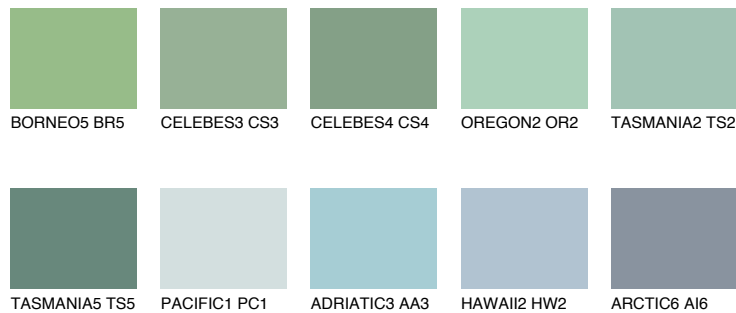

TASMANIA3 TS3

43% TSR 49%

Супутній кольори

Кольори

INTENSE

Для отримання додаткової інформації про штукатурки і фарби перейдіть
за посиланням www.ceresit.com

www.ceresit.ua