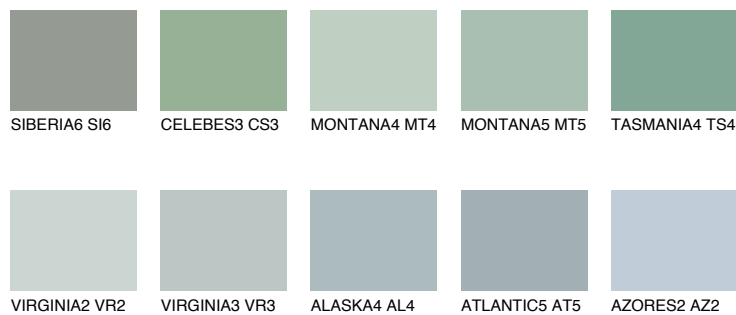

TASMANIA2 TS2

50% TSR 45%

Супутній кольори

Кольори

INTENSE

Для отримання додаткової інформації про штукатурки і фарби перейдіть
за посиланням www.ceresit.com

www.ceresit.ua