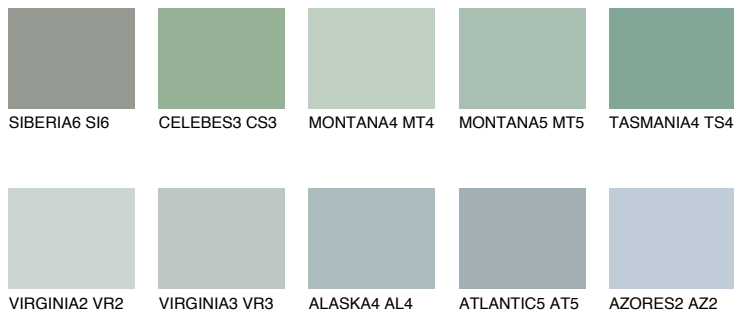

TASMANIA2 TS2

50% TSR 45%

Супутній кольори

Кольори

INTENSE

Для отримання додаткової інформації про штукатурки і фарби перейдіть
за посиланням www.ceresit.com

www.ceresit.ua