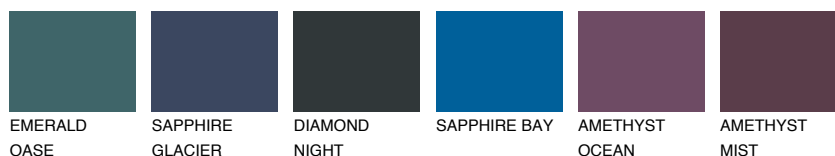

TASMANIA1 TS1

62% **TSR** 55%

Супутній кольори

Кольори

INTENSE

Для отримання додаткової інформації про штукатурки і фарби перейдіть за посиланням www.ceresit.com

www.ceresit.ua