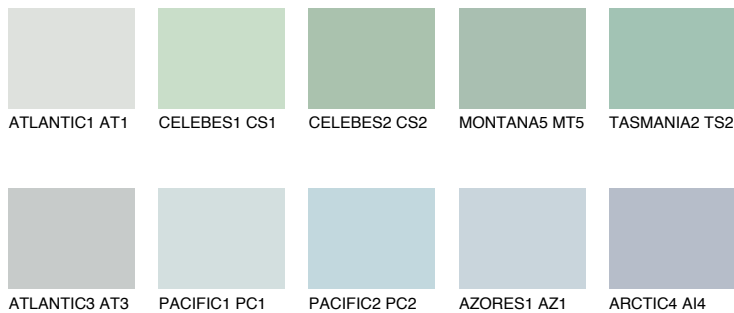

TASMANIA1 TS1

62% TSR 55%

Супутній кольори

Кольори

INTENSE

Для отримання додаткової інформації про штукатурки і фарби перейдіть
за посиланням www.ceresit.com

www.ceresit.ua