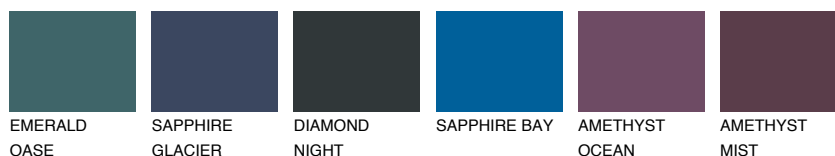

TASMANIA1 TS1

62% TSR 55%

Супутній кольори

Кольори

INTENSE

Для отримання додаткової інформації про штукатурки і фарби перейдіть
за посиланням www.ceresit.com

www.ceresit.ua