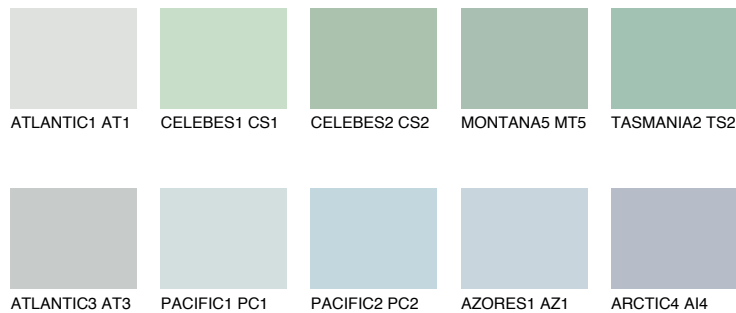

TASMANIA1 TS1

62% **TSR** 55%

Супутній кольори

Кольори

INTENSE

Для отримання додаткової інформації про штукатурки і фарби перейдіть за посиланням www.ceresit.com

www.ceresit.ua