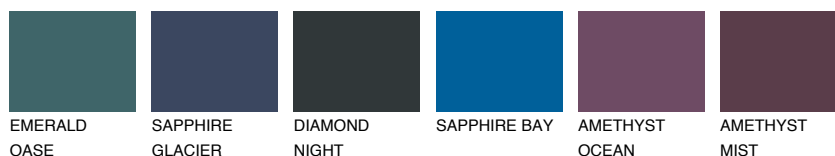

TASMANIA1 TS1

62% TSR 55%

Супутній кольори

Кольори

INTENSE

Для отримання додаткової інформації про штукатурки і фарби перейдіть за посиланням www.ceresit.com

www.ceresit.ua