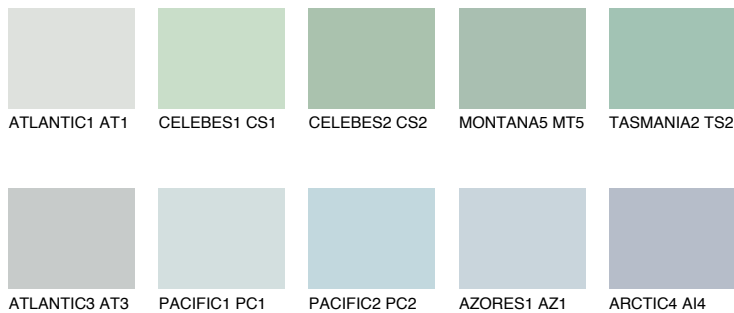

TASMANIA1 TS1

62% TSR 55%

Супутній кольори

Кольори

INTENSE

Для отримання додаткової інформації про штукатурки і фарби перейдіть за посиланням www.ceresit.com

www.ceresit.ua