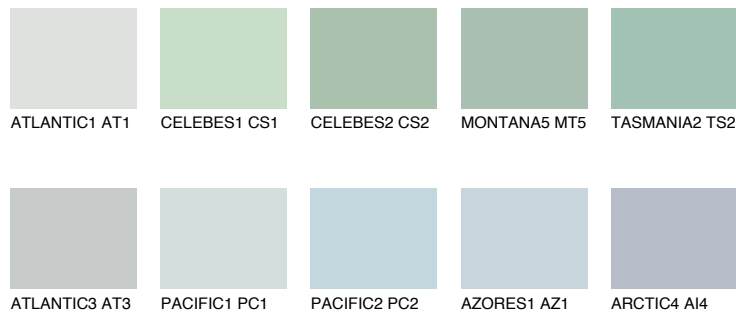

TASMANIA1 TS1

62% TSR 55%

Супутній кольори

Кольори

INTENSE

Для отримання додаткової інформації про штукатурки і фарби перейдіть
за посиланням www.ceresit.com

www.ceresit.ua